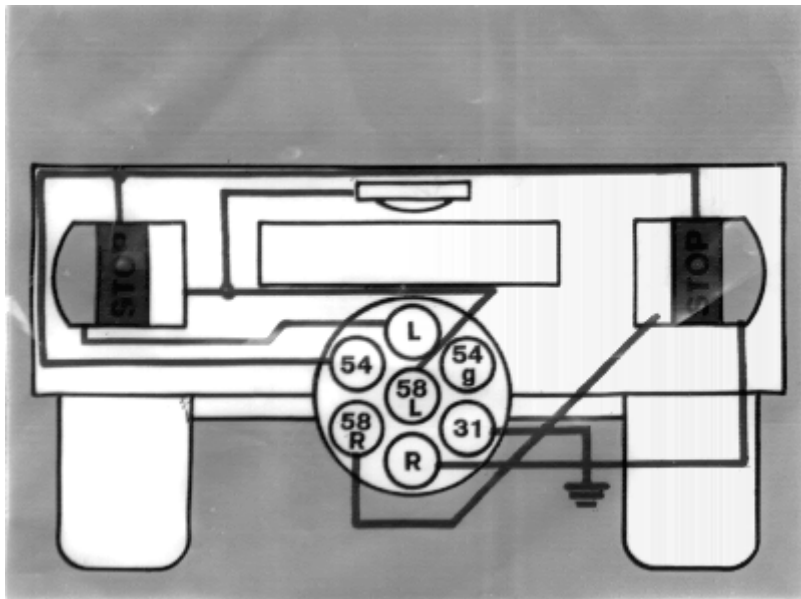

## 7 pol avtomobilska vtičnica

## 7 žilni kabel

- 1 - 58L (pozicija leva)
- 2 - R (smernik desni)
- 3 - 58R (pozicija desna)
- 4 - 54 (stop)
- 5 - L (smernik levi)
- 6 - 54g
- RU-ZE - 31 (masa)

kontakt	naziv	Žica 7 žilni kabel	Žica 4 žilni LEVI	Žica 4 žilni DESNI
58L	Pozicija leva	1	1 ali ČRNA	/
R	Smernik desni	2	/	2 ali RJAVA
58R	Pozicija desna	3	/	1 ali ČRNA
54	Stop luč	4	3 ali MODRA	3 ali MODRA
L	Smernik leva	5	2 ali RJAVA	/
54g	7. kontakt	6	/	/
31	masa	RU-ZE	RU-ZE	RU-ZE